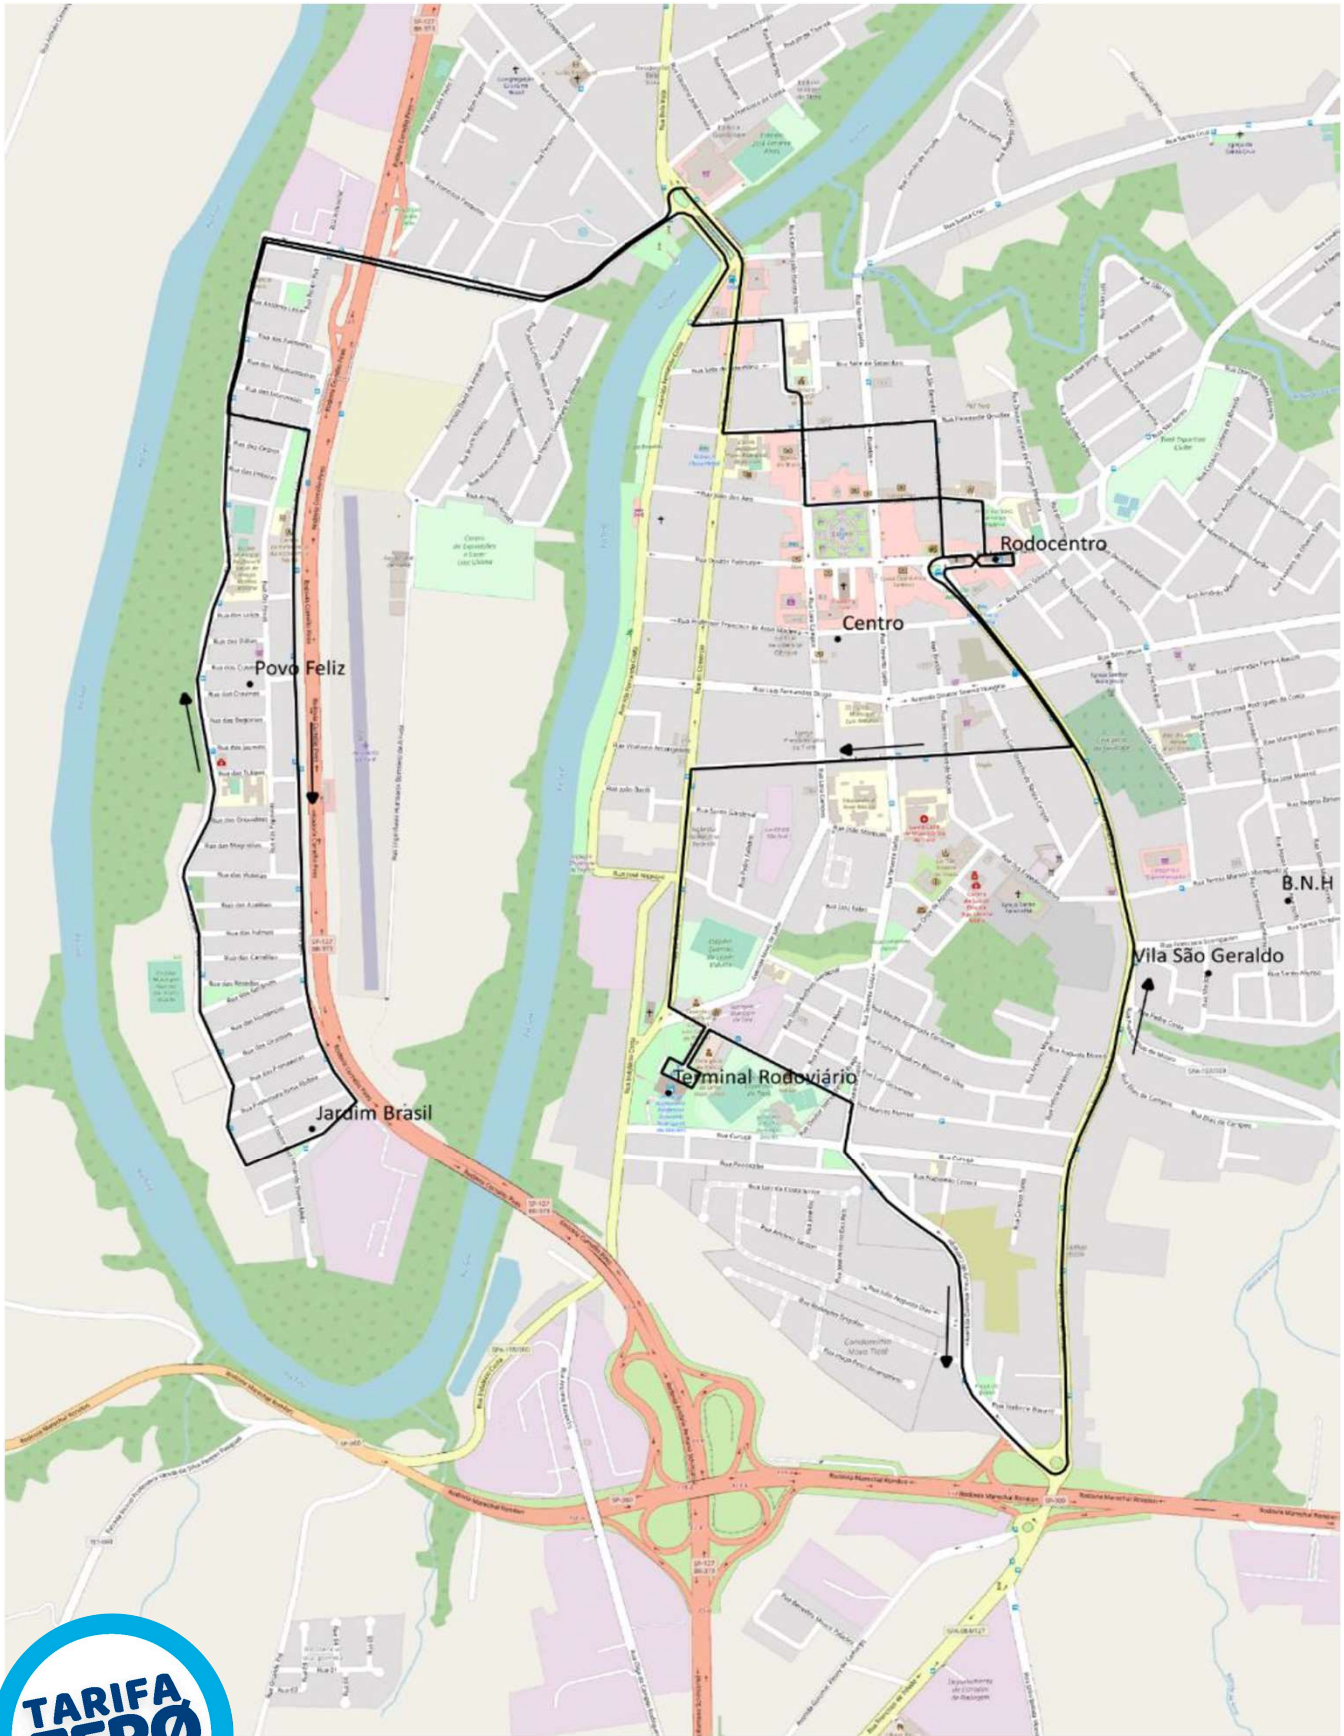

Linha 3B		Povo Feliz X Terminal X São Roque
Itinerário	Ida	POVO FELIZ , Av. das Seringueiras, R. dos Flamboians, Av. dos Ipês, R. Governador Franco Montoro, Av. das Seringueiras, Av. José Vidotto, R. Comendador Antônio Manoel Alves, Praça Cornélio Pires, Av. Fernando Costa, Rua Vigário Paulino Aires, Praça Dr. José A. Correa, Rua Lara Campos, Praça Dr. Elias Garcia, Rua Júlio dos Reis, R. Prof. Franklin A. de Moura Campos, Rua Pelegrino Bacilli, RODOCENTRO , Largo São Benedito, Rua Rafael de Campos, Rua Antônio Nery, Rua do Comércio, Rua Marcos Marcuz, TERMINAL RODOVIÁRIO .
	Volta	TERMINAL RODOVIÁRIO , R. Marcos Marcuz, R. Tenente Gelás, Av. Guiomar Fleury de Camargo, R. Francisco de Toledo, Rodovia Antônio Romano Schincariol, SÃO ROQUE , R. Guiomar Fleury de Camargo, R. Etori Brustoloni, R. Valeriano Pizzol, R. Guiomar Fleury de Camargo, Rodovia Antônio Romano Schincariol, Retorno Viaduto Luis de Campos Paladini, Rodovia Antônio Romano Schincariol, R. Francisco de Toledo, R. Rafael de Campos, Largo São Benedito, RODOCENTRO , R. Pelegrino Bacilli, R. São Benedito, R. Palamede Orsolini, R. Enock Barreira de Macedo, R. do Comércio, Praça Cornélio Pires, R. Comendador Antônio Manoel Alves, Av. José Vidotto, POVO FELIZ .

Negrito: Via São Roque (Linha 3B)

Sublinhado: Linha 1A - São Pedro X Terminal - Atend. Povo Feliz - Horário 04h45

MAPAS DAS ROTAS

Linha 3A - Povo Feliz X Terminal

Linha 3B - Povo Feliz X Terminal X São Roque